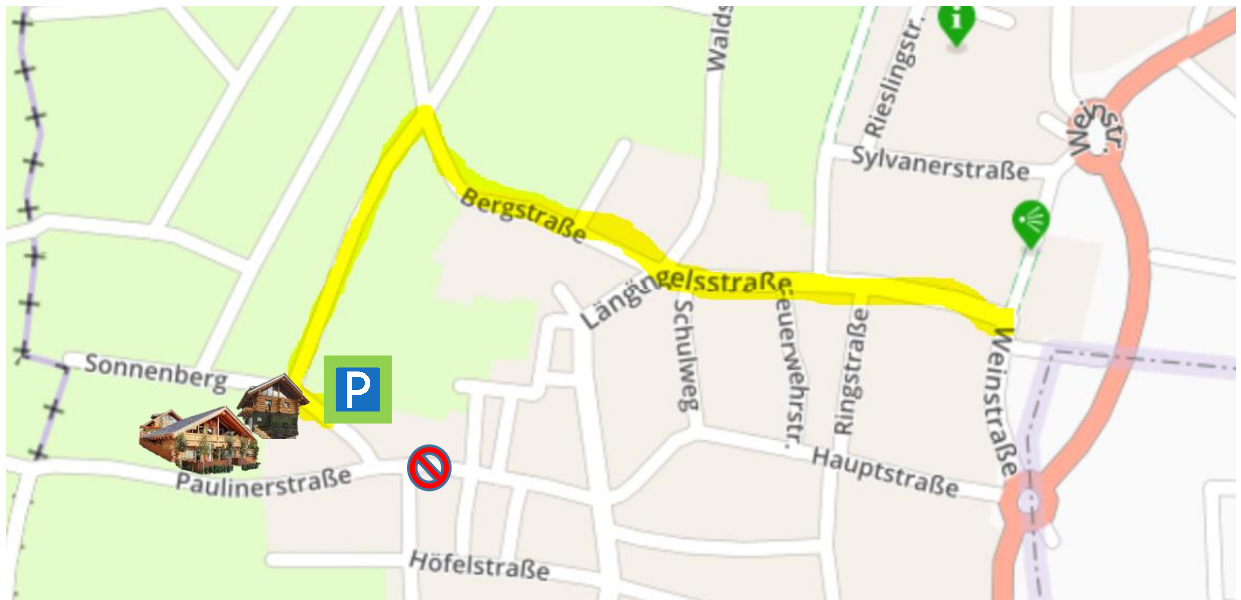

Information zur umgeleiteten Zufahrt zur Paulinerstraße

Sehr geehrte Damen und Herren,

wir möchten Sie gerne darauf aufmerksam machen, dass die direkte Zufahrt zu unserem Feriendomizil in der Paulinersraße, sowie die Nutzung des hauseigenen Parkplatzes leider zeitweise nicht möglich ist. Wir haben für Sie einen Ersatzparkplatz ca. 250m vom Hauszugang eingerichtet, welchen Sie über eine Umleitung erreichen können.

Bitte beachten Sie folgende Skizze zur Anfahrt:

Für Sie exklusiv bereitgestellter Parkplatz

Feriendomizil Sonnenberg

Feriendomizil Paulinerstraße

- Vor dem Weintor links abfahren in die Längelsstraße
- Halbrechts abbiegen über die Bergstraße
- erste Straße links abbiegen, am Ende der Straße wieder links abbiegen
- auf der linken Seite finden Sie direkt unseren Parkplatz
- auf der rechten Seite steht das Blockhaus am Sonnenberg mit Zugang zum Blockhaus in der Paulinerstraße